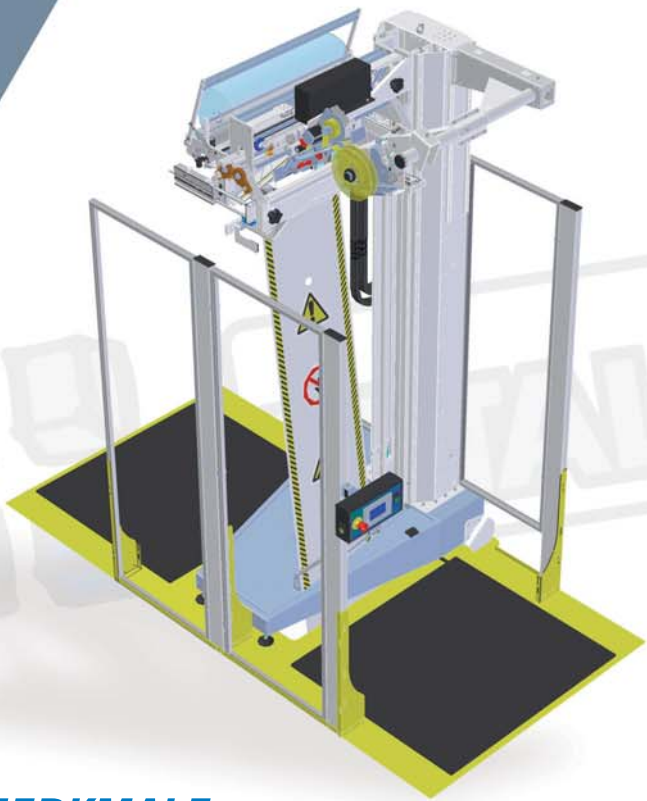

Ideallösung für die Konfektionsindustrie,
Textilreinigungen, Großreinigungsbetriebe
und Büglereien.

MERKMALE

Einfache Arbeitsweise und Wartung

- Der Raumbedarf ist gering.
- Die Installation läuft schnell: die Maschine wird vollständig aufgebaut geliefert und ist mit einem kleinen Hebegerät ausgestattet. Sie kann mühelos senkrecht aufgestellt werden und ganz einfach mittels der dafür vorgesehenen Räder geschoben werden.
- Der Durchgang der Plastikfolie in die Maschine wird optimiert und vereinfacht.

- Die Spule kann bequem ausgetauscht werden und die Wartung wird sehr vereinfacht dank einer speziellen Höhenverstellvorrichtung, die den Zylinderkopf auf Brusthöhe bringt.
- Die Eingangs- und Ausgangslinien sind in der Höhe verstellbar, was die Ergänzung mit irgendeiner Vorrichtung sowohl zur Zuführung der zu verpackenden Teile als auch zur Entnahme und Lagerung der verpackten Teile erlaubt.

- Da er im Zylinderkopf eingebaut ist, zieht auch der Etikettendrucker Vorteil aus der Höhenverstellvorrichtung: sowohl für die Wartung als auch für den Austausch von Verbrauchsmaterial wie die Etikettenrollen.

Vielseitigkeit und hohe Leistungen

- Leistung bis 400 verpackte Teile/Stunde für die Lösung mit Etikettendrucker und 600 verpackte Teile/Stunde für diejenige ohne Etikettendrucker.
- Spulen von einer Breite von 600 bis 750 mm sind auf der Maschine anwendbar.
- Plastikfolie mit einer Stärke von 19 bis 25 micron sind auf der Maschine anwendbar.