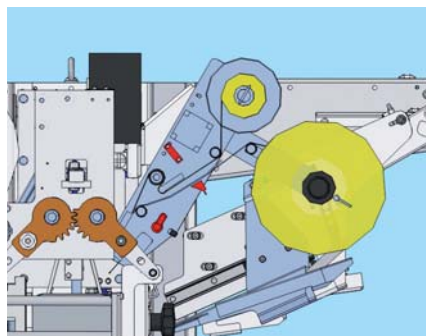

- Die Lösung mit Etikettendrucker benötigt keinen größeren Raumbedarf: die Vorrichtung wird ja innerhalb des Zylinderkopfes der Maschine eingebaut.

ERGÄNZUNG MIT ANDEREN SYSTEMEN

Die automatische Verpackungsmaschine kann einzeln verwendet werden, oder sie kann in Verbindung mit den Metalprogetti automatischen Sortier- und Anordnungssystemen für Textilreinigungen, Großreinigungsbetriebe, Büglereien und die Konfektionsindustrie stehen.